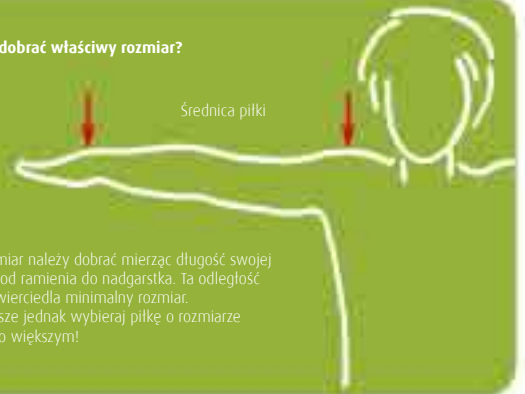

Jak dobrać właściwy rozmiar?

Średnica piłki

Rozmiar należy dobrać mierząc długość swojej ręki od ramienia do nadgarstka. Ta odległość odzwierciedla minimalny rozmiar. Zawsze jednak wybieraj piłkę o rozmiarze nieco większym!