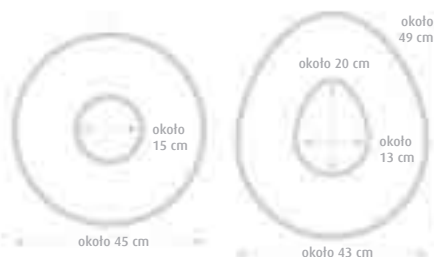

SISSEF® Sit Ring

Przyjemne pozbawione odczucia ucisku korzystanie w trakcie siedzenia!

- dla osób z trudnościami z siedzeniem, po operacjach i po porodzie, przy dolegliwościach związanych z hemoroidami
- wykonany z pianki wolnej od CFC, przyjaznej środowisku
- może być używany w ubikacji i na krześle toaletowym
- hipoalergiczna oraz niepalna pianka z powodzeniem utrzymuje swój kształt
- wyposażona w przyjazną dla skóry 100% bawełnianą poszewkę frotte
- pianka może być prana ręcznie
- 2 warianty poduszki: okrągła i owalna